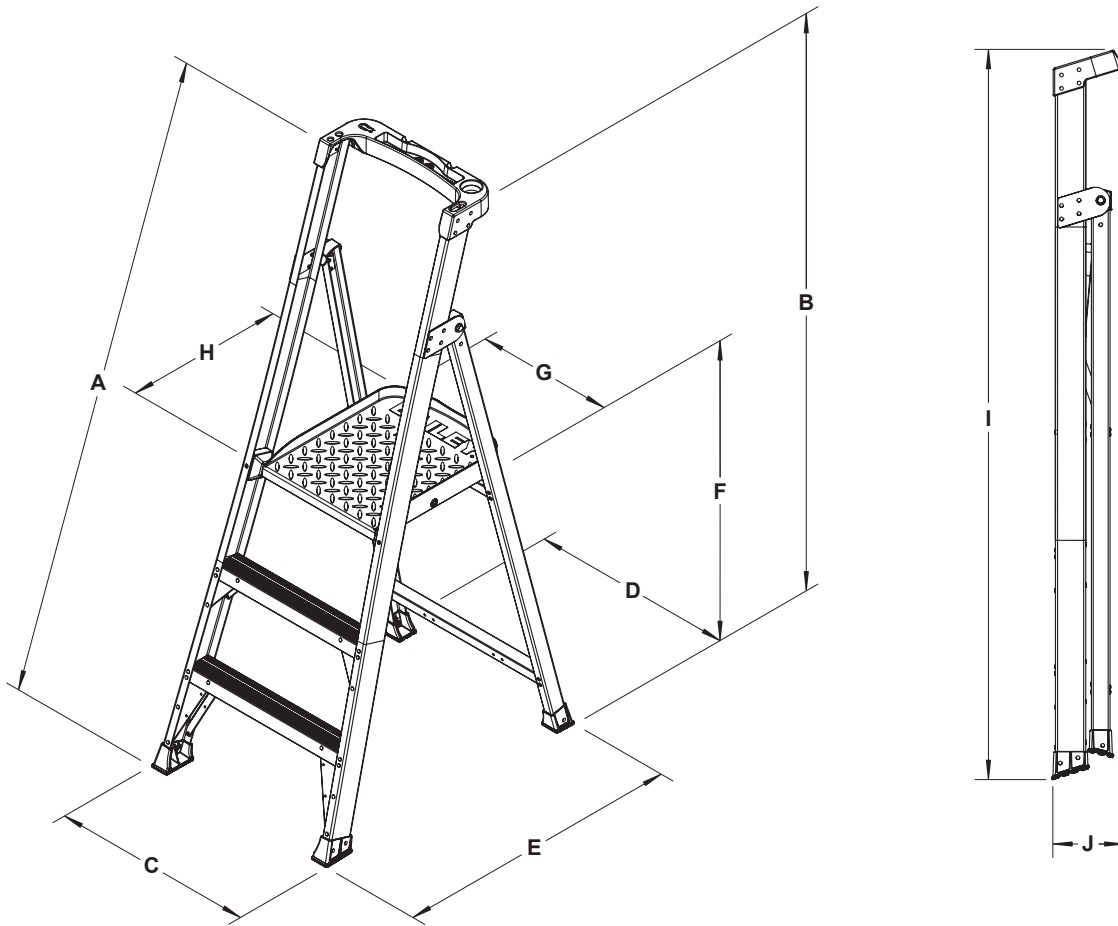

### P150 ALUMINIUM PLATFORM STEP/ 150KG

PRODUCT CODE	PRODUCT DESCRIPTION	PRODUCT EAN	A(mm)	B(mm)	C(mm)	D(mm)	E(mm)	F(mm)	G(mm)	H(mm)	I (mm)	J(mm)
FS14066	P150 AL PFS 3 STEP	9312097065895	1847	1755	594	594	977	854	400	500	1902	147
FS14067	P150 AL PFS 4 STEP	9312097065901	2146	2040	642	642	1145	1139	400	500	2206	147
FS14068	P150 AL PFS 5 STEP	9312097065918	2445	2325	674	674	1314	1424	400	500	2510	147
FS14069	P150 AL PFS 6 STEP	9312097065925	2745	2610	714	714	1482	1708	400	500	2814	147
PRODUCT CODE	PRODUCT DESCRIPTION	PRODUCT EAN	WT(kg)	PACKED VOL. (m <sup>3</sup> )								
FS14066	P150 AL PFS 3 STEP	9312097065895	9.8	0.166								
FS14067	P150 AL PFS 4 STEP	9312097065901	10.9	0.208								
FS14068	P150 AL PFS 5 STEP	9312097065918	12.1	0.248								
FS14069	P150 AL PFS 6 STEP	9312097065925	13.7	0.294								